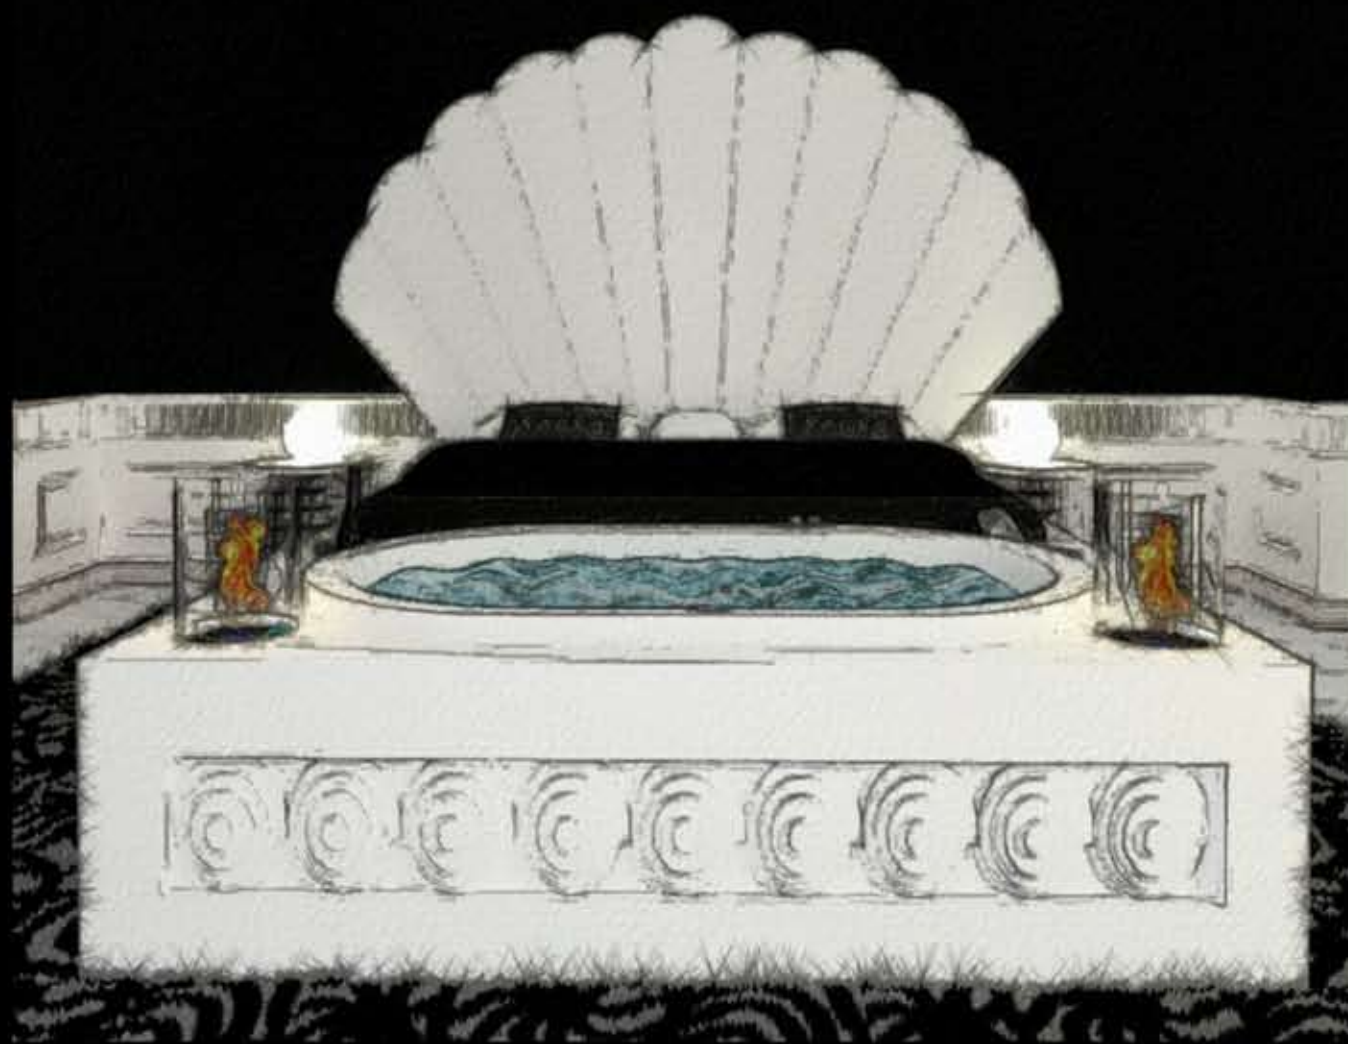

ECCELLENZE ITALIA
EXCLUSIVE CONCEPT

JACUZZI BED®

Jacuzzi Bed, un concept tutto italiano; unico e innovativo nel settore delle camere da letto, destinato ad una clientela esigente che non vuole rinunciare alle comodità, al design e all' eleganza anche in camera da letto. Il letto diviene luogo di "**incontro**", dove scambiarsi dolci effusioni e condividere momenti indimenticabili, ma anche dove rilassarsi avvolti da forme, colori e materiali dal design unico e affascinante, senza trascurare funzionalità, tecnologia e comfort. La vasca idromassaggio viene inglobata ad incasso nella struttura del letto, con la possibilità di inserire biocamini, vani porta accessori, secchielli per lo champagne, faretti led per la cromoterapia o casse acustiche per ascoltare musica con il proprio i-pod; mentre un divisorio in vetro separa il materasso dalla zona umida. **Jacuzzi Bed** è un prototipo versatile che si adatta a qualsiasi tipo di spazio, forma e ambientazione, soddisfacendo ogni esigenza e richiesta del cliente, in quanto realizzato su misura e su ordinazione, con la possibilità di scelta di materiali, colori e forme.